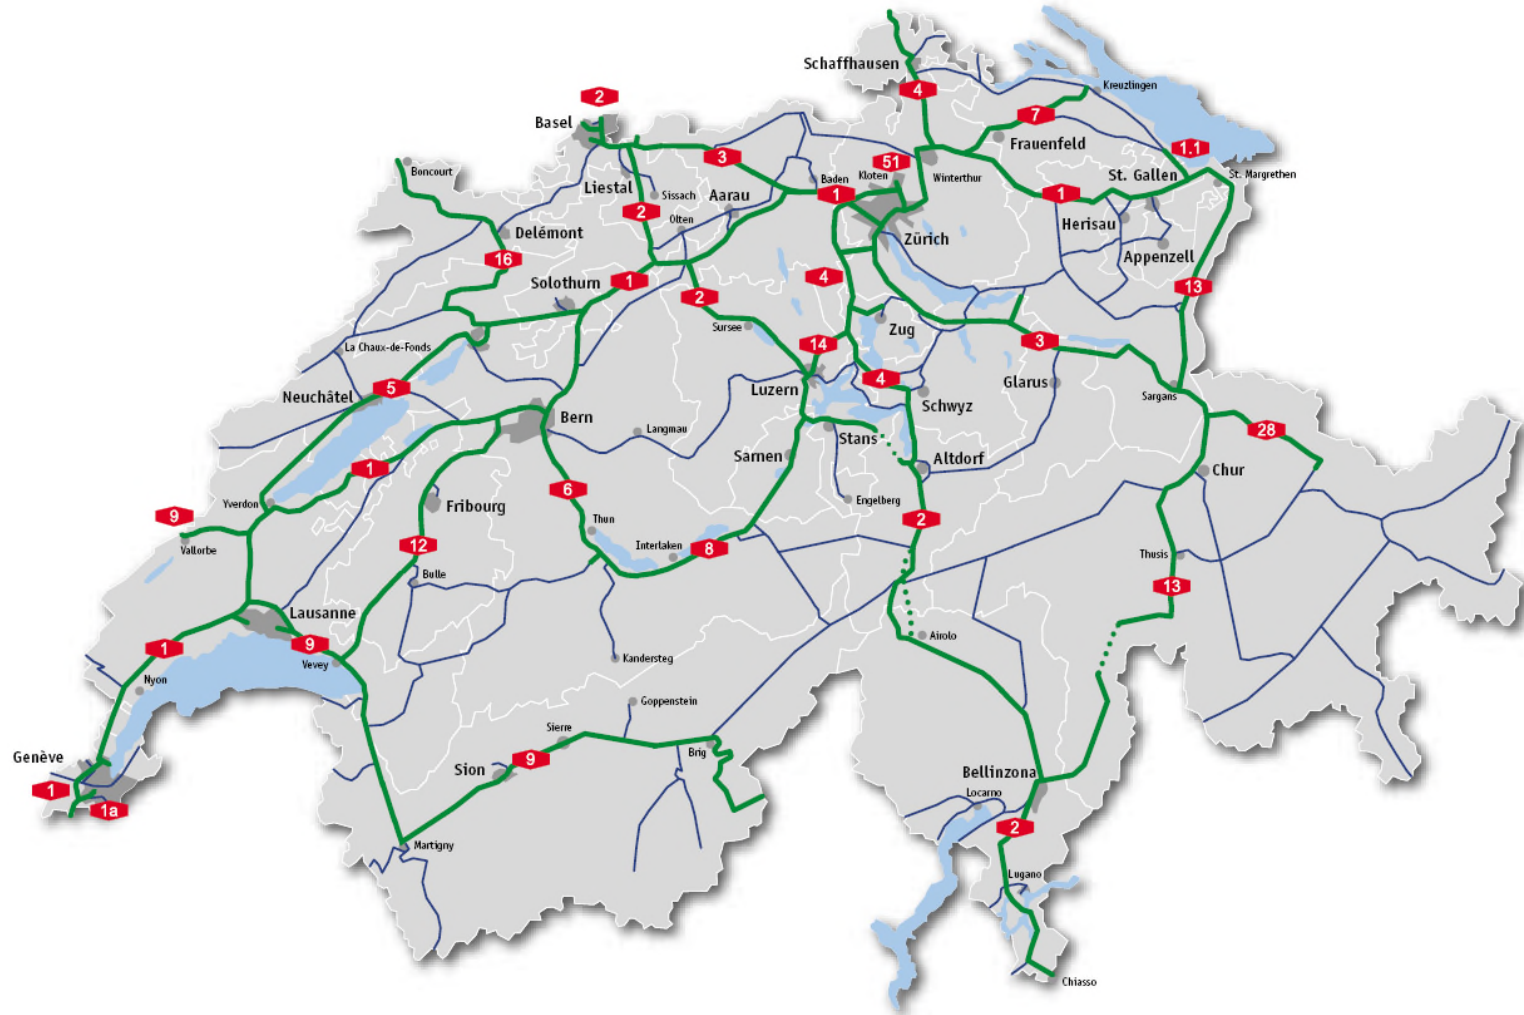

# Il traffico in Svizzera

# Il traffico in Svizzera

-  strade nazionali  
(RS 725.113.11)
-  strade principali  
(RS 725.116.23)