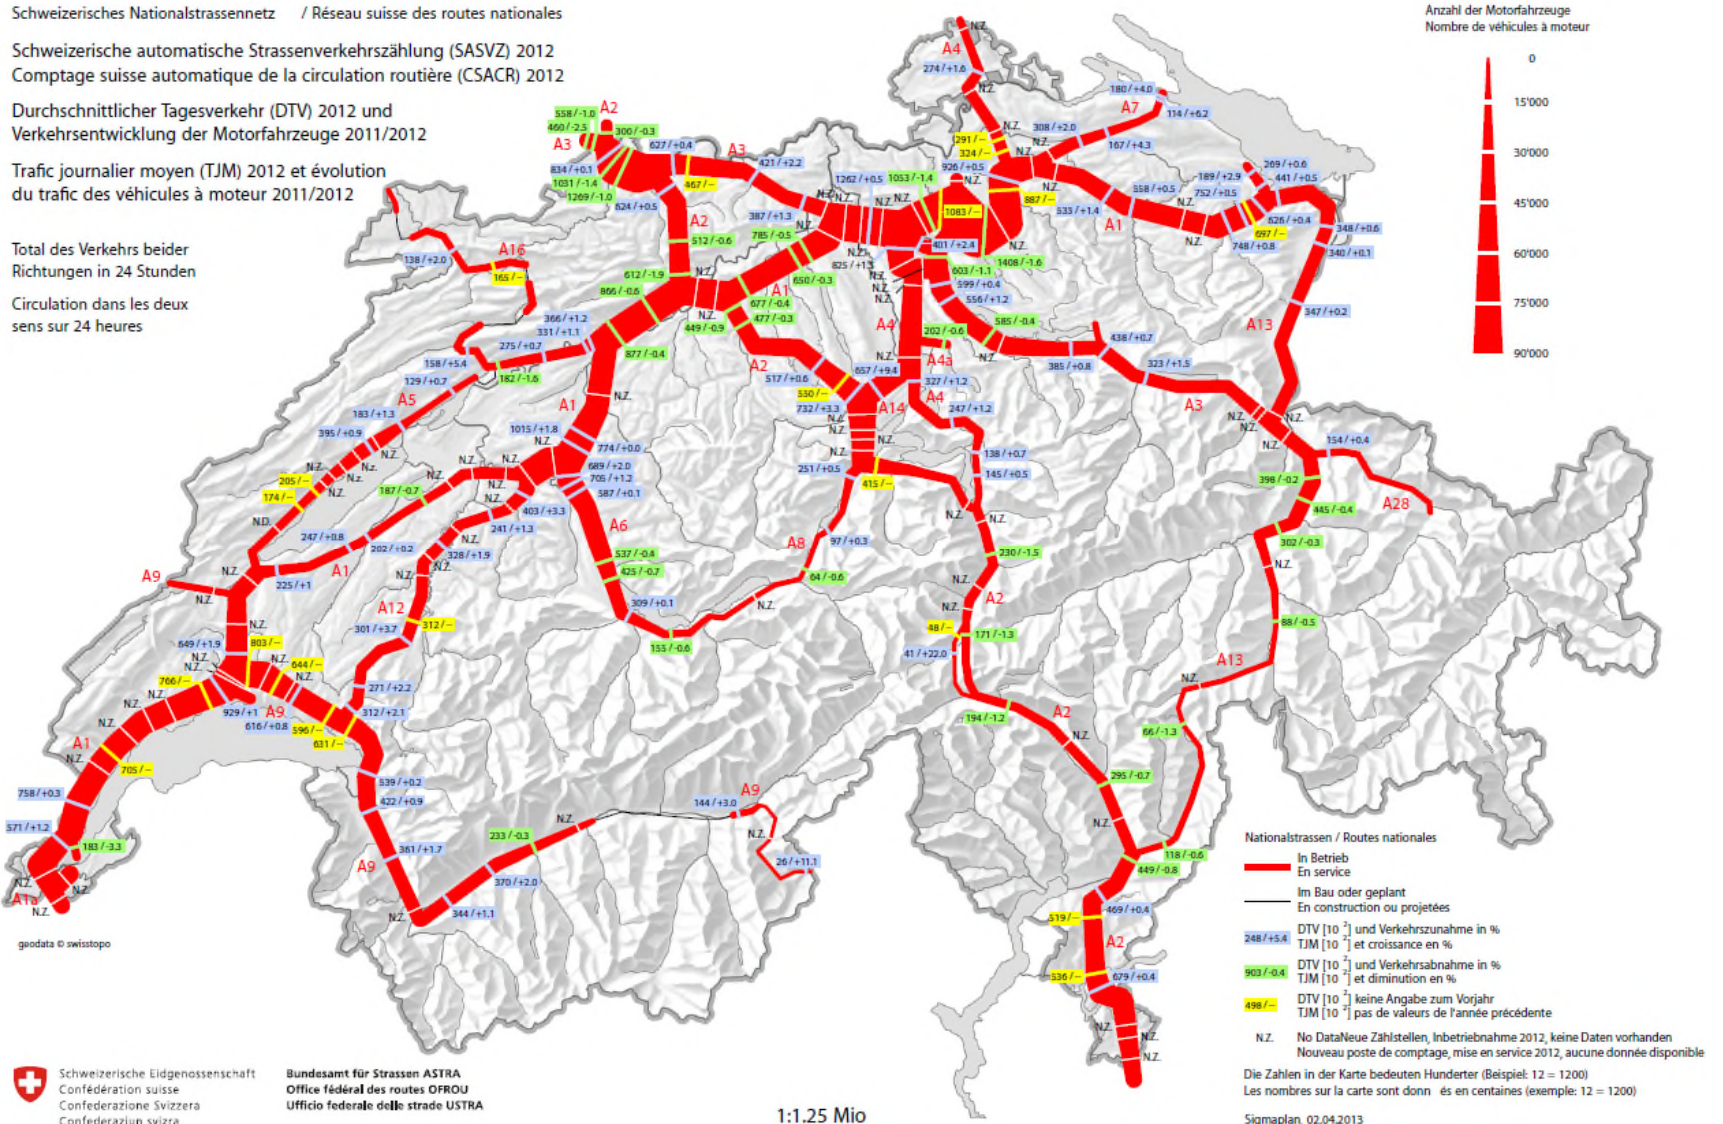

# Il traffico in Svizzera

-  strade nazionali  
(RS 725.113.11)
-  strade principali  
(RS 725.116.23)

# Il traffico in Svizzera

Schweizerisches Nationalstrassennetz / Réseau suisse des routes nationales

Schweizerische automatische Strassenverkehrszählung (SASVZ) 2012  
Comptage suisse automatique de la circulation routière (CSACR) 2012

Durchschnittlicher Tagesverkehr (DTV) 2012 und  
Verkehrsentwicklung der Motorfahrzeuge 2011/2012

Trafic journalier moyen (TJM) 2012 et évolution  
du trafic des véhicules à moteur 2011/2012

Total des Verkehrs beider  
Richtungen in 24 Stunden  
Circulation dans les deux  
sens sur 24 heures

# Il traffico in Svizzera