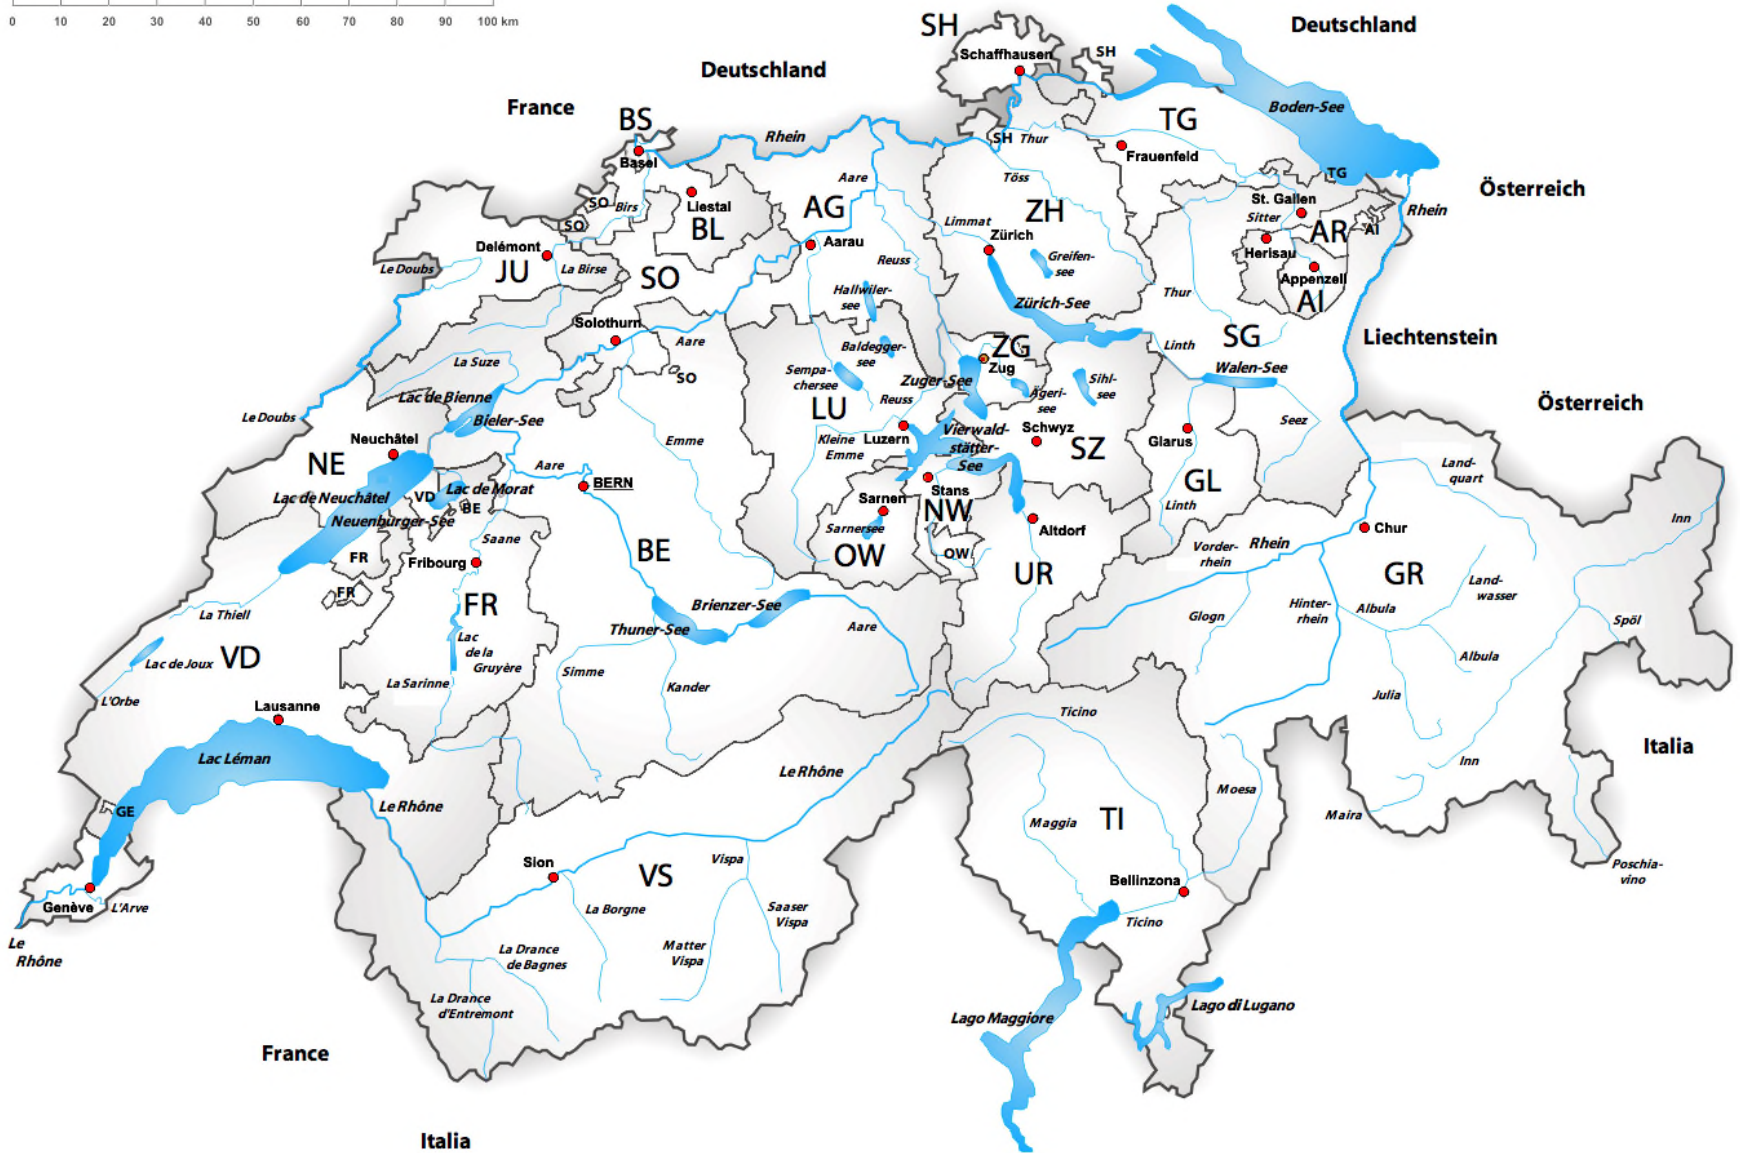

# Il traffico in Svizzera

# Il traffico in Svizzera

-  strade nazionali  
(RS 725.113.11)
-  strade principali  
(RS 725.116.23)

Durchschnittlicher Tagesverkehr (DTV) 2012 und  
Verkehrsentwicklung der Motorfahrzeuge 2011/2012

Trafic journalier moyen (TJM) 2012 et évolution  
du trafic des véhicules à moteur 2011/2012

Total des Verkehrs beider  
Richtungen in 24 Stunden  
Circulation dans les deux  
sens sur 24 heures